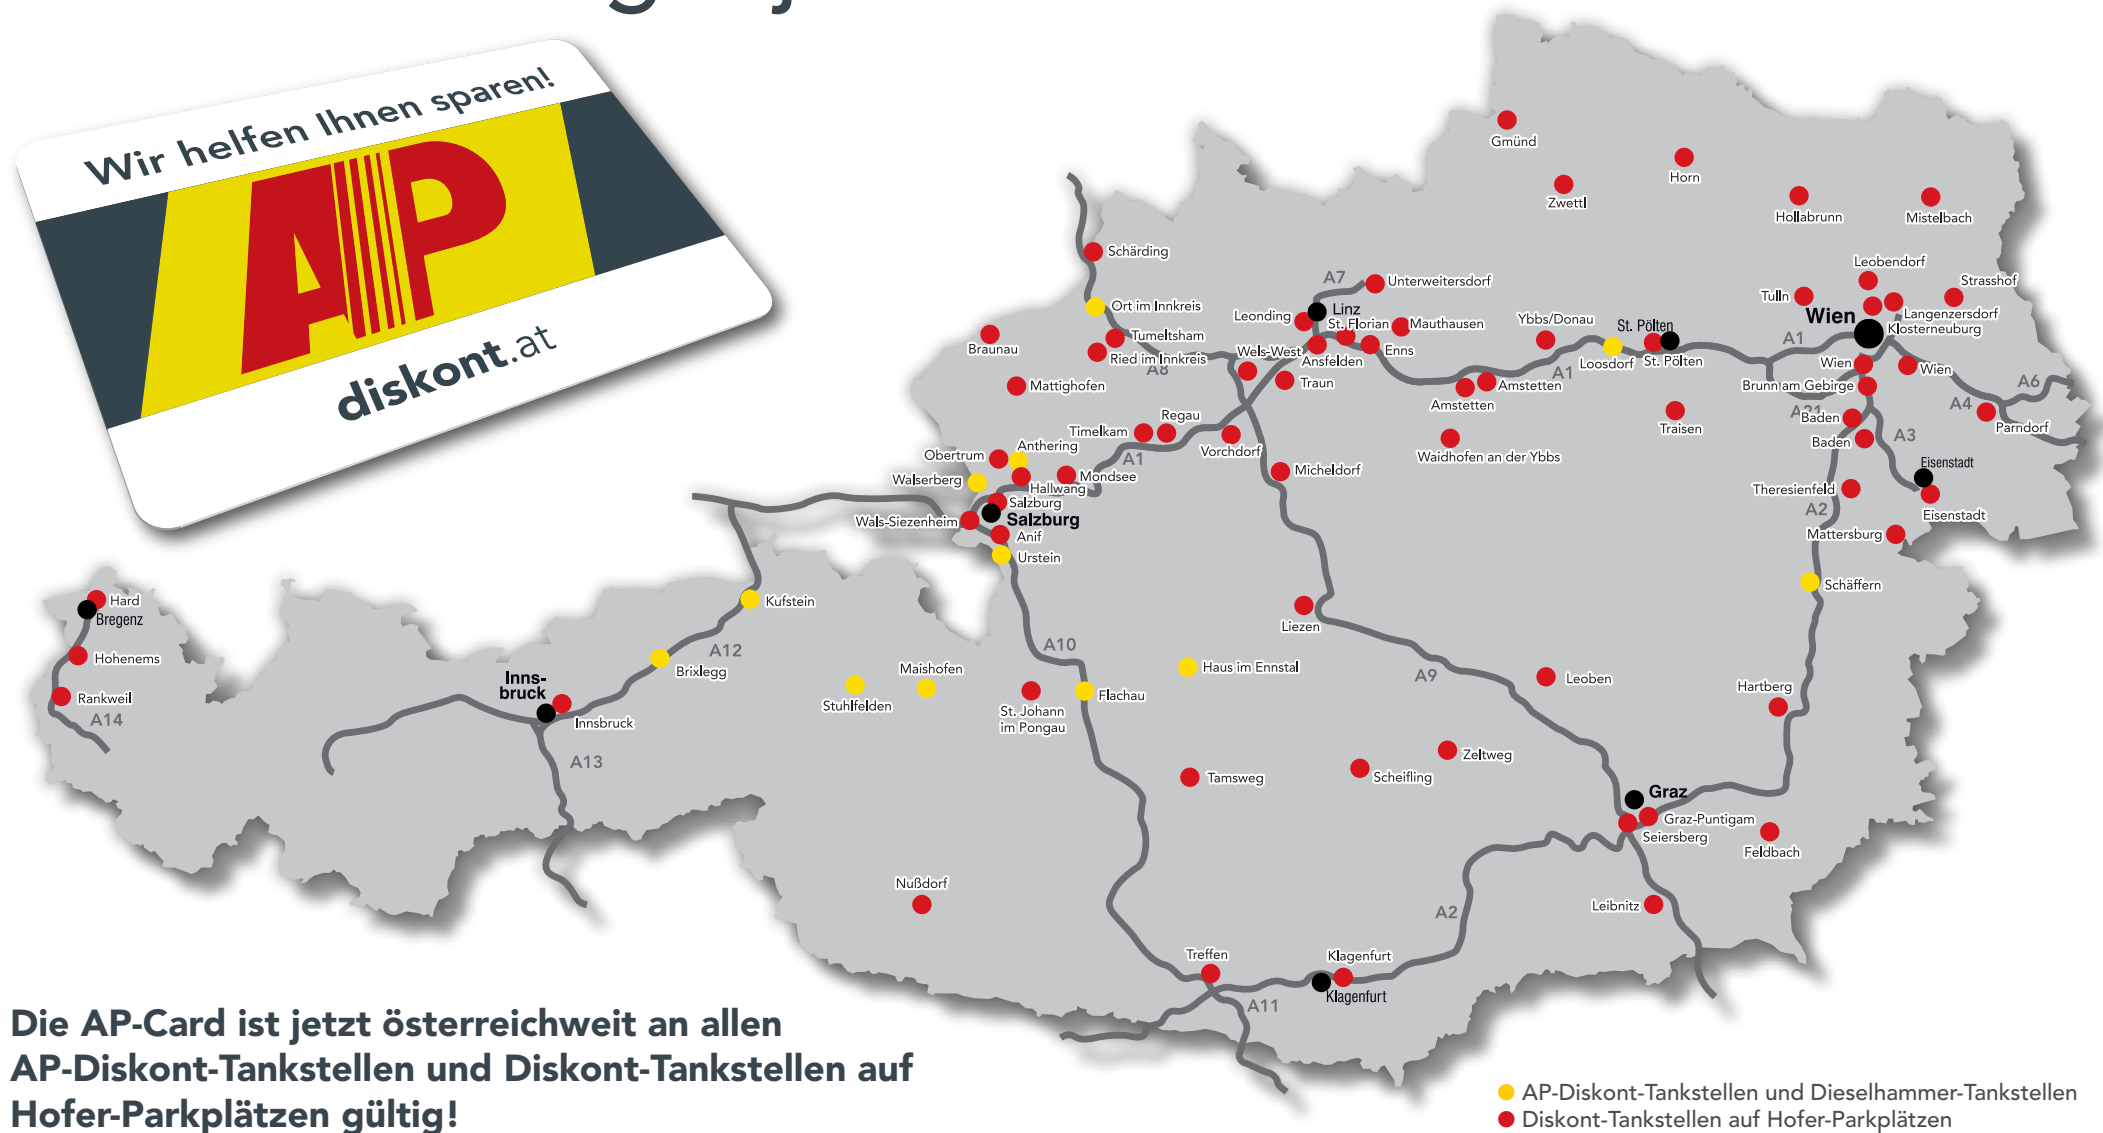

Netzerweiterung!

Ihre AP-Card gilt jetzt an über 70 Stationen!

Die AP-Card ist jetzt österreichweit an allen AP-Diskont-Tankstellen und Diskont-Tankstellen auf Hofer-Parkplätzen gültig!

● AP-Diskont-Tankstellen und Dieselhammer-Tankstellen
● Diskont-Tankstellen auf Hofer-Parkplätzen

Legende: FE = FE-Trading GmbH / AP = AP-Trading GmbH / DH = Dieselhammer Trading GmbH / * nur Diesel erhältlich